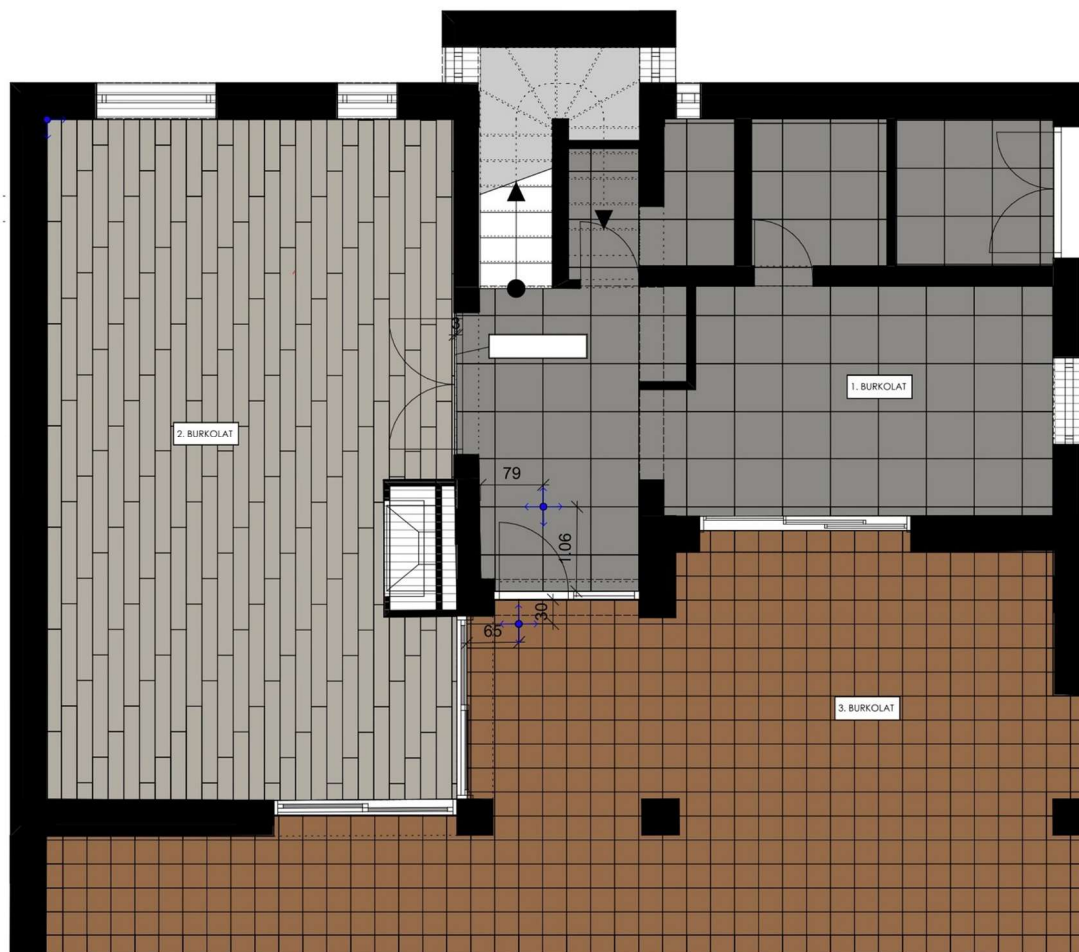

Építendő falak
A kékkel jelölt és méretezett részek új építésre kerülnek

Épített álmennyezet, alsó síkja: 290 cm

Épített álmennyezet, alsó síkja: 265 cm

Dokumentáció neve:
BONTÁSI ÉS ÉPTÉSI ALAPRAJZ
FÖLDSZINT

Tervezte:
Horváth Rita
www.tigertrend.hu

Bontandó falak
A pirossal jelölt részek bontásra kerülnek

Építendő falak
A késsel jelölt és méretezett részek új építésre kerülnek

Dokumentáció neve:
BONTÁSI ÉS ÉPÍTÉSI ALAPRAJZ
EMELET

- | | |
|----|---|
| 1. | Ragno Sound Smoke járólap 60×60 cm
Anyaga: mázas gres
Fuga: 2 mm |
| 2. | Oak Vintage Grey laminált padló 128,5×14,4 cm
Anyaga: faörlemény
Fuga: 2 mm |
| 3. | Runen padló lap 30×30 cm
Anyaga: pácolt fa
Nincs fuga, klikkes |