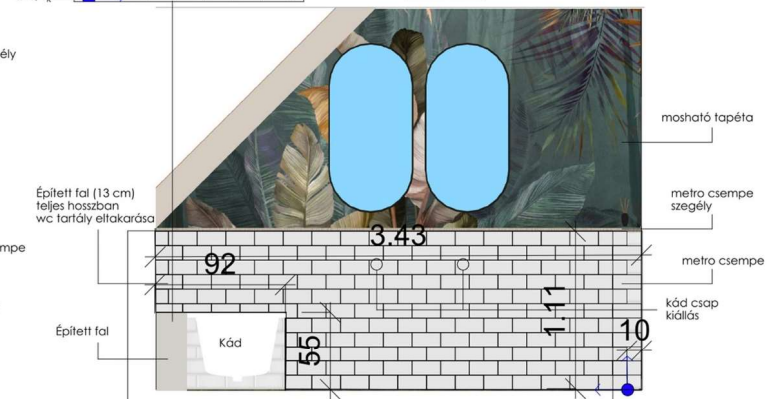

Dokumentáció neve:
BURKOLÁSI TERV
FÖLDSZINT

Tervezte:
Horváth Rita
www.tigertrend.hu

1.  Treverkpoint Beige MF5U 90×15 cm
Anyaga: gres
Fuga: 2 mm
2.  Befag Tölgy szalag parketta 220×19,2 cm
Anyaga: tölgy fa
3.  Black Diamond Modern Pattern 200×200 cm
Anyaga: vinyl
4.  Runen padló lap 30×030 cm
Anyaga: páccalt fa
Nincs fuga, klikkes

Dokumentáció neve:
BURKOLÁSI TERV
EMELET

Tervezte:
Horváth Rita
www.tigertrend.hu

1. FAL

3. FAL

A metro csempe 10 cm-es eltolással van felhelyezve az összes falon
 Fuga: 2 mm

 Burkolás kezdés egész lappal

4. FAL

2. FAL

4. FAL

Dokumentáció neve:
 FÜRDŐSZOBA BURKOLÁSI TERV

Tervezte:
 Horváth Rita
www.tigertrend.hu

JELMAGYARÁZAT	
	Mennyezeti, függesztett lámpakiállítás
	Beépített spot lámpakiállítás
	Falíkar lámpakiállítás
	LED világítás
	Asztali vagy álló lámpa világítás
	Egypólusú síma kapcsoló (m=100 cm)
	Csillár síma kapcsoló (m=100 cm)
	Konnektor (m=30 cm)