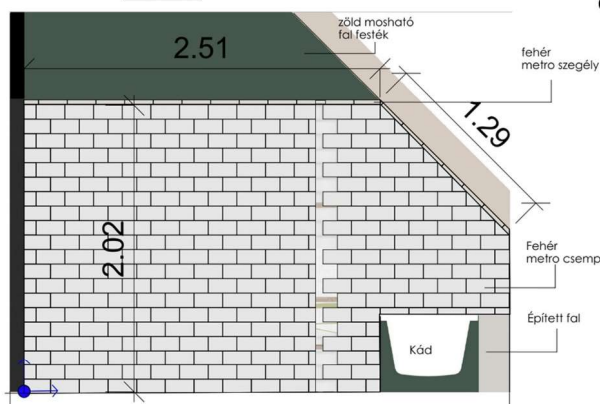

Dokumentáció neve:
BURKOLÁSI TERV
FÖLDSZINT

Tervezte:
Horváth Rita
www.tigertrend.hu

1.  Treverkpoint Beige MF5U 90×15 cm
Anyaga: gres
Fuga: 2 mm
2.  Befag Tölgy szalag parketta 220×19,2 cm
Anyaga: tölgy fa
3.  Black Diamond Modern Pattern 200×200 cm
Anyaga: vinyl
4.  Runen padló lap 30×030 cm
Anyaga: páccalt fa
Nincs fuga, klikkes

Dokumentáció neve:
BURKOLÁSI TERV
EMELET

Tervezte:
Horváth Rita
www.tigertrend.hu

1. FAL

3. FAL

A metro csempe 10 cm-es eltolással van felhelyezve az összes falon
 Fuga: 2 mm

 Burkolás kezdés egész lappal

4. FAL

2. FAL

4. FAL

Dokumentáció neve:
 FÜRDŐSZOBA BURKOLÁSI TERV

Tervezte:
 Horváth Rita
www.tigertrend.hu

JELMAGYARÁZAT	
	Mennyezeti, függesztett lámpakiállítás
	Beépített spot lámpakiállítás
	Falíkar lámpakiállítás
	LED világítás
	Asztali vagy álló lámpa világítás
	Egypólusú síma kapcsoló (m=100 cm)
	Csillár síma kapcsoló (m=100 cm)
	Konnektor (m=30 cm)