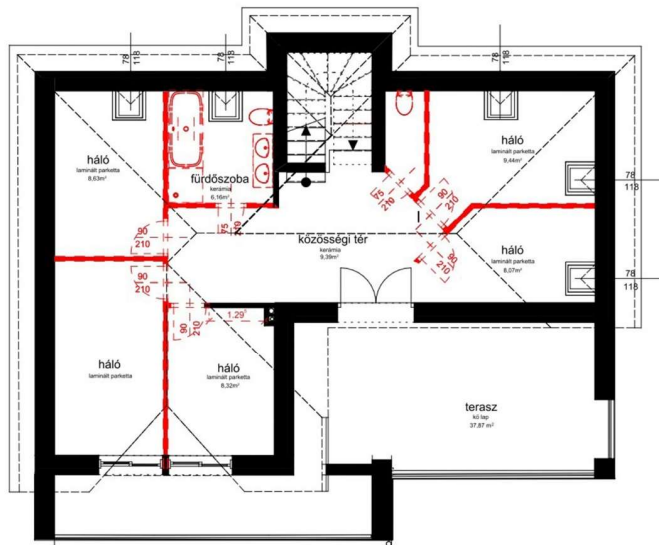

Dokumentáció neve:
SZÍNES BERENDEZÉSI ALAPRAJZ
FÖLDSZINT

Tervezte:
Horváth Rita
www.tigertrend.hu

Dokumentáció neve:
SZÍNES BERENDEZÉSI ALAPRAJZ
EMELET

Tervezte:
Horváth Rita
www.tigertrend.hu

Bontandó falak
A pirossal jelölt részek bontásra kerülnek

Építendő falak
A kékkel jelölt és méretezett részek új építésre kerülnek

Épített álmennyezet, alsó síkja: 290 cm

Épített álmennyezet, alsó síkja: 265 cm

Dokumentáció neve:
BONTÁSI ÉS ÉPTÉSI ALAPRAJZ
FÖLDSZINT

Tervezte:
Horváth Rita
www.tigertrend.hu

Bontandó falak
A pirossal jelölt részek bontásra kerülnek

Építendő falak
A késsel jelölt és méretezett részek új építésre kerülnek

Dokumentáció neve:
BONTÁSI ÉS ÉPÍTÉSI ALAPRAJZ
EMELET