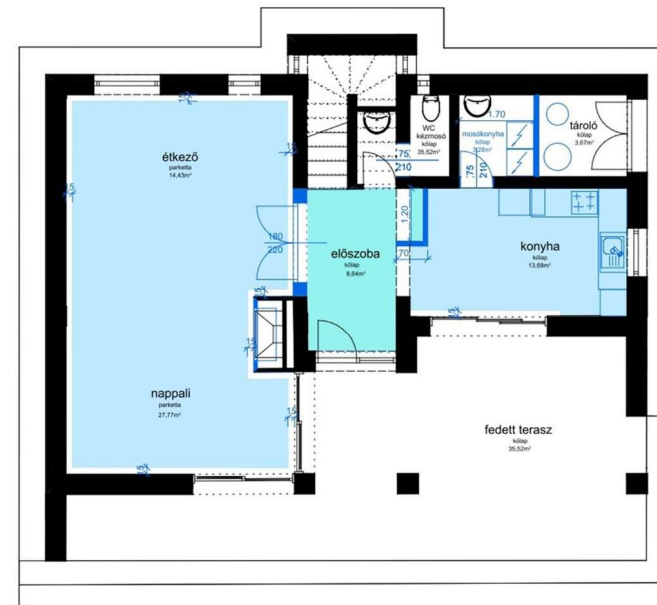

Dokumentáció neve:
SZÍNES BERENDEZÉSI ALAPRAJZ
FÖLDSZINT

Tervezte:
Horváth Rita
www.tigertrend.hu

Dokumentáció neve:
SZÍNES BERENDEZÉSI ALAPRAJZ
EMELET

Tervezte:
Horváth Rita
www.tigertrend.hu

Bontandó falak
A pirossal jelölt részek bontásra kerülnek

Építendő falak
A kékkel jelölt és méretezett részek új építésre kerülnek

Épített álmennyezet, alsó síkja: 290 cm

Épített álmennyezet, alsó síkja: 265 cm

Dokumentáció neve:
BONTÁSI ÉS ÉPTÉSI ALAPRAJZ
FÖLDSZINT