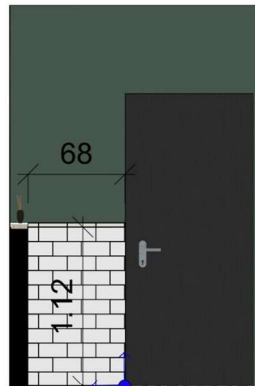

Dokumentáció neve:
BURKOLÁSI TERV
FÖLDSZINT

Tervezte:
Horváth Rita
www.tigertrend.hu

1.  Treverkpoint Beige MF5U 90×15 cm
Anyaga: gres
Fuga: 2 mm
2.  Befag Tölgy szalag parketta 220×19,2 cm
Anyaga: tölgy fa
3.  Black Diamond Modern Pattern 200×200 cm
Anyaga: vinyl
4.  Runen padló lap 30×030 cm
Anyaga: páccalt fa
Nincs fuga, klikkes

Dokumentáció neve:
BURKOLÁSI TERV
EMELET

Tervezte:
Horváth Rita
www.tigertrend.hu

1. FAL

3. FAL

A metro csempe 10 cm-es eltolással van felhelyezve az összes falon
 Fuga: 2 mm

 Burkolás kezdés egész lappal

4. FAL

2. FAL

4. FAL

Dokumentáció neve:
 FÜRDŐSZOBA BURKOLÁSI TERV

Tervezte:
 Horváth Rita
www.tigertrend.hu

JELMAGYARÁZAT	
	Mennyezeti, függesztett lámpakiállítás
	Beépített spot lámpakiállítás
	Falíkar lámpakiállítás
	LED világítás
	Asztali vagy álló lámpa világítás
	Egypólusú síma kapcsoló (m=100 cm)
	Csillár síma kapcsoló (m=100 cm)
	Konnektor (m=30 cm)