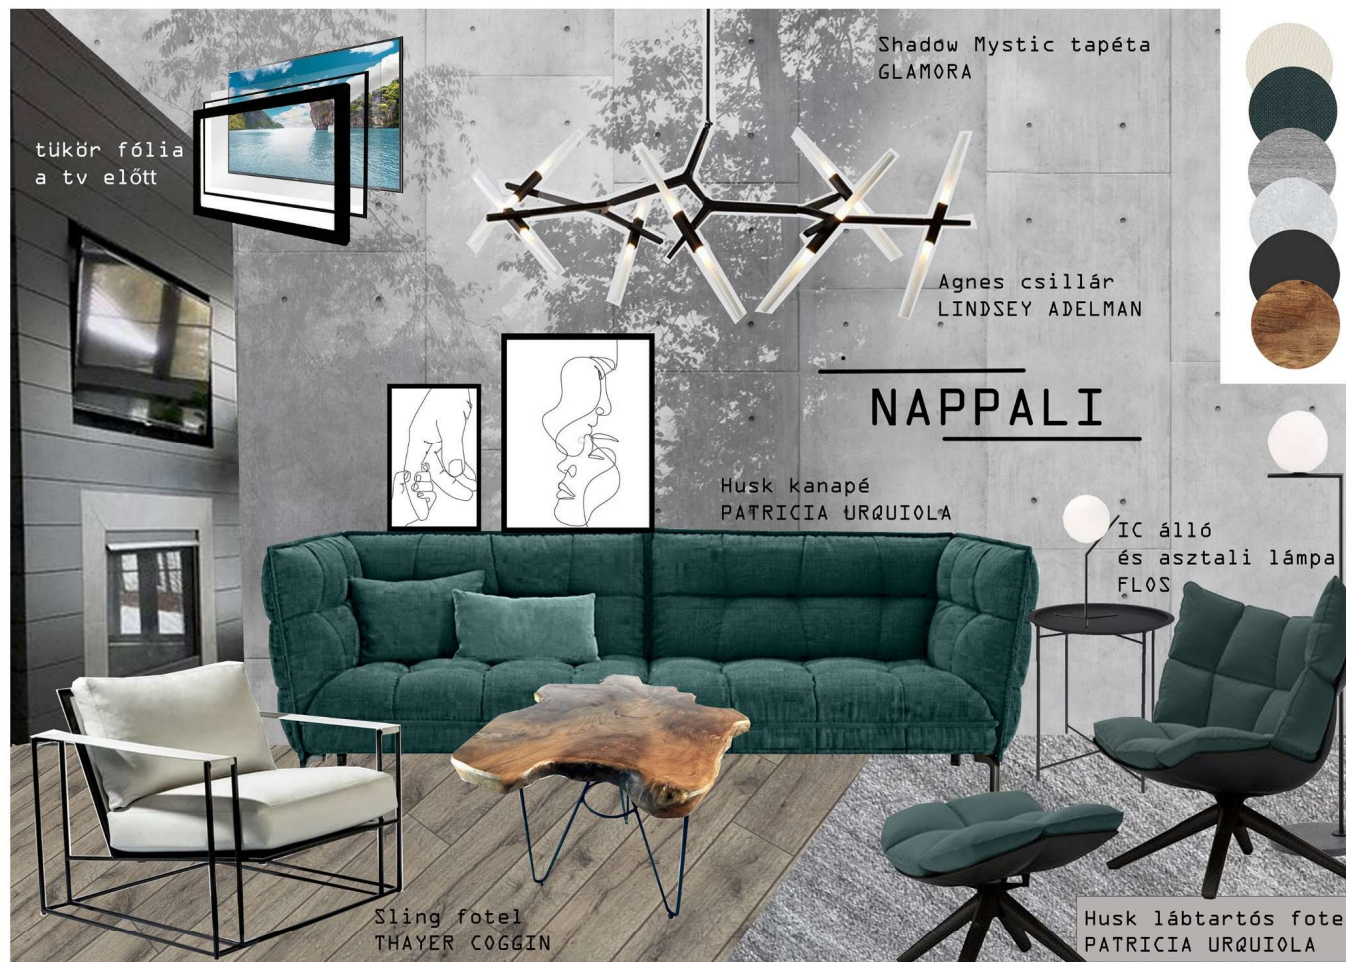

Dokumentáció neve:
NAPPALI MOODBOARD

Tervezte:
Horváth Rita
www.tigertrend.hu