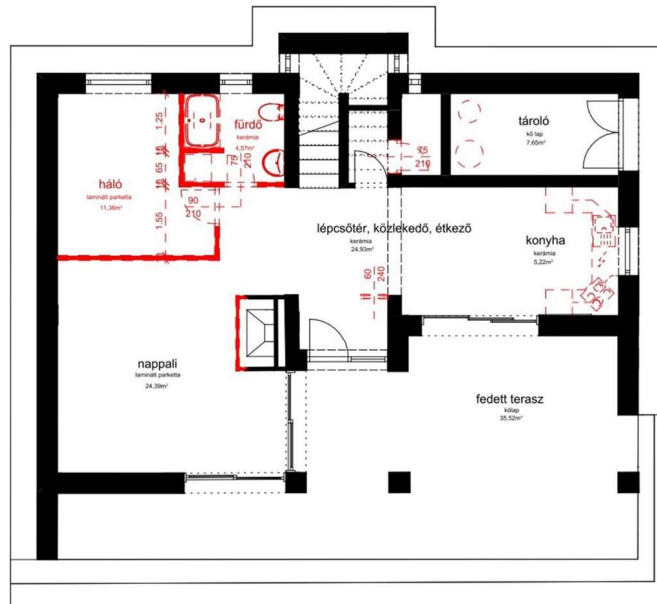

KIVITELI TERV DOKUMENTÁCIÓ MINTA

TARTALOMJEGYZÉK

- 2.- 4. Moodboard minták
- 5.- 6. Színes berendezési alaprajzok
- 7.- 8. Bontási és építési tervek
- 9.- 11. Burkolási tervek
- 12.- 13. Világítási tervek
- 14. Konzignációs lista
- 15. Látványtervek

Dokumentáció neve:
NAPPALI MOODBOARD

Tervezte:
Horváth Rita
www.tigertrend.hu

Dokumentáció neve:
ÉTKEZŐ MOODBOARD

Tervezte:
Horváth Rita
www.tigertrend.hu

Dokumentáció neve:
HÁLÓSZOBA MOODBOARD

Tervezte:
Horváth Rita
www.tigertrend.hu

Dokumentáció neve:
SZÍNES BERENDEZÉSI ALAPRAJZ
FÖLDSZINT

Tervezte:
Horváth Rita
www.tigertrend.hu

Dokumentáció neve:
SZÍNES BERENDEZÉSI ALAPRAJZ
EMELET

Tervezte:
Horváth Rita
www.tigertrend.hu

Bontandó falak
A pirossal jelölt részek bontásra kerülnek

Építendő falak
A kékkel jelölt és méretezett részek új építésre kerülnek

Épített álmennyezet, alsó síkja: 290 cm

Épített álmennyezet, alsó síkja: 265 cm

Dokumentáció neve:
BONTÁSI ÉS ÉPTÉSI ALAPRAJZ
FÖLDSZINT