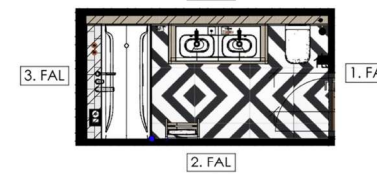

Dokumentáció neve:
BURKOLÁSI TERV
EMELET

Tervezte:
Horváth Rita
www.tigertrend.hu

1. FAL

3. FAL

A metro csempe 10 cm-es eltolással van felhelyezve az összes falon
 Fuga: 2 mm

 Burkolás kezdés egész lappal

4. FAL

2. FAL

4. FAL

Dokumentáció neve:
 FÜRDŐSZOBA BURKOLÁSI TERV

Tervezte:
 Horváth Rita
www.tigertrend.hu

JELMAGYARÁZAT	
	Mennyezeti, függesztett lámpakiállítás
	Beépített spot lámpakiállítás
	Falíkar lámpakiállítás
	LED világítás
	Asztali vagy álló lámpa világítás
	Egypólusú síma kapcsoló (m=100 cm)
	Csillár síma kapcsoló (m=100 cm)
	Konnektor (m=30 cm)