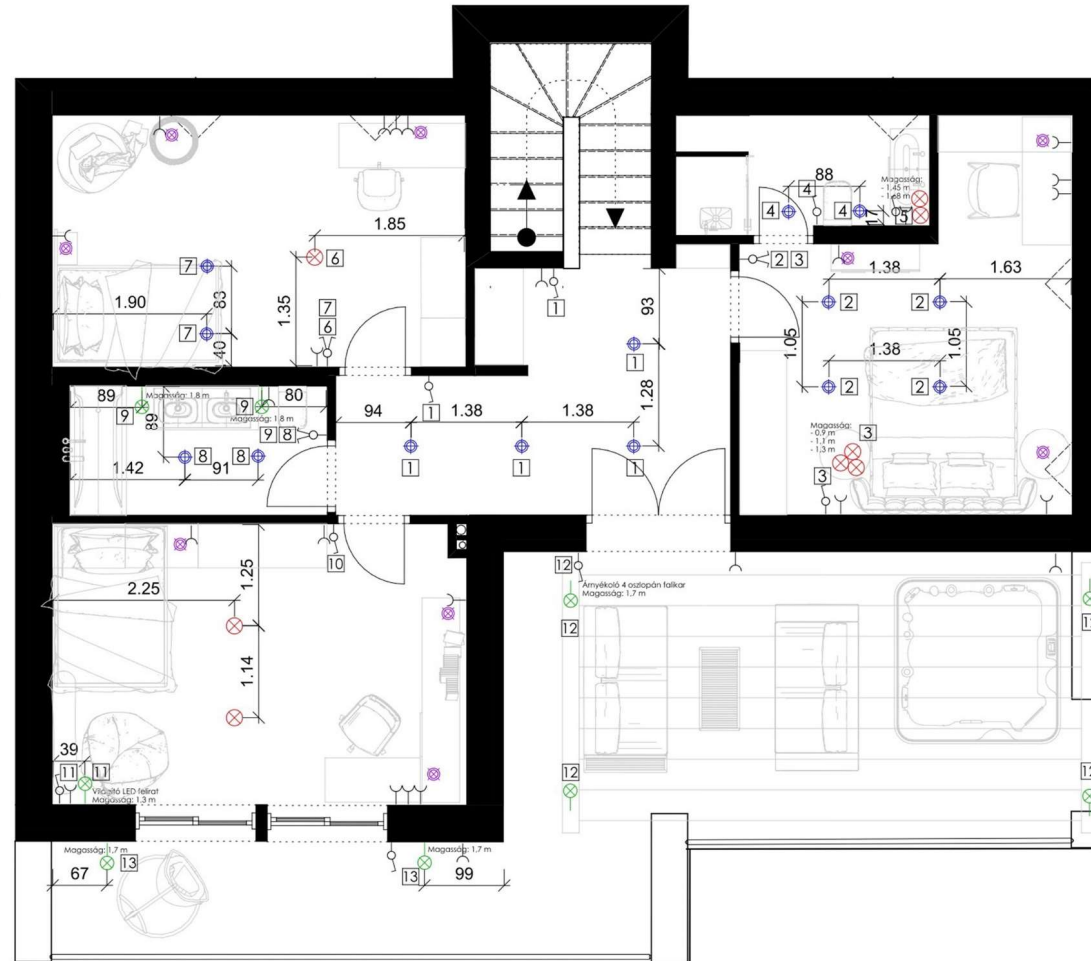

2. FAL

4. FAL

Dokumentáció neve:
 FÜRDŐSZOBA BURKOLÁSI TERV

Tervezte:
 Horváth Rita
www.tigertrend.hu

JELMAGYARÁZAT	
	Mennyezeti, függesztett lámpakiállítás
	Beépített spot lámpakiállítás
	Falíkar lámpakiállítás
	LED világítás
	Asztali vagy álló lámpa világítás
	Egypólusú síma kapcsoló (m=100 cm)
	Csillár síma kapcsoló (m=100 cm)
	Konnektor (m=30 cm)

Dokumentáció neve:
VILÁGÍTÁSI TERV
FÖLDSZINT

Tervezte:
Horváth Rita
www.tigertrend.hu

JELMAGYARÁZAT	
	Mennyezeti, függesztett lámpakiállítás
	Beépített spot lámpakiállítás
	Falíkar lámpakiállítás
	Asztali vagy álló lámpa világítás
	Egypólusú síma kapcsoló (m=100 cm)
	Csilár síma kapcsoló (m=100 cm)
	Konnektor (m=30 cm)