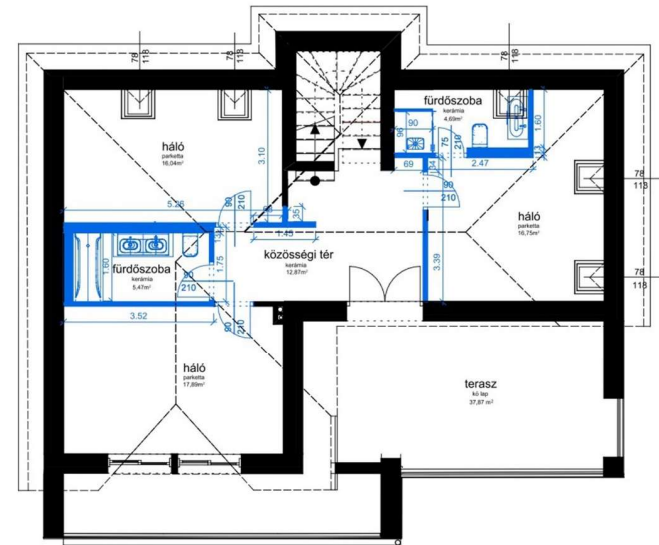

Építendő falak
A kékkel jelölt és méretezett részek új építésre kerülnek

Épített álmennyezet, alsó síkja: 290 cm

Épített álmennyezet, alsó síkja: 265 cm

Dokumentáció neve:
BONTÁSI ÉS ÉPTÉSI ALAPRAJZ
FÖLDSZINT

Tervezte:
Horváth Rita
www.tigertrend.hu

Bontandó falak
A pirossal jelölt részek bontásra kerülnek

Építendő falak
A késsel jelölt és méretezett részek új építésre kerülnek

Dokumentáció neve:
BONTÁSI ÉS ÉPÍTÉSI ALAPRAJZ
EMELET

- | | |
|----|---|
| 1. | Ragno Sound Smoke járólap 60×60 cm
Anyaga: mázas gres
Fuga: 2 mm |
| 2. | Oak Vintage Grey laminált padló 128,5×14,4 cm
Anyaga: faörlemény
Fuga: 2 mm |
| 3. | Runen padló lap 30×30 cm
Anyaga: pácolt fa
Nincs fuga, klikkes |

2. FAL

4. FAL

Dokumentáció neve:
 FÜRDŐSZOBA BURKOLÁSI TERV

Tervezte:
 Horváth Rita
www.tigertrend.hu

JELMAGYARÁZAT	
	Mennyezeti, függesztett lámpakiállítás
	Beépített spot lámpakiállítás
	Falíkar lámpakiállítás
	LED világítás
	Asztali vagy álló lámpa világítás
	Egypólusú síma kapcsoló (m=100 cm)
	Csillár síma kapcsoló (m=100 cm)
	Konnektor (m=30 cm)