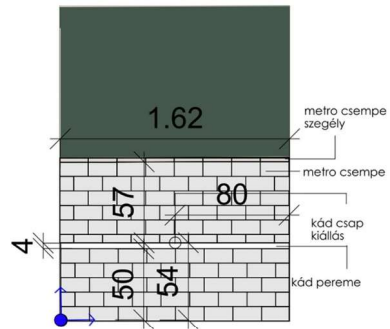

Dokumentáció neve:
BURKOLÁSI TERV
FÖLDSZINT

Tervezte:
Horváth Rita
www.tigertrend.hu

1.  Treverkpoint Beige MF5U 90×15 cm
Anyaga: gres
Fuga: 2 mm
2.  Befag Tölgy szalag parketta 220×19,2 cm
Anyaga: tölgy fa
3.  Black Diamond Modern Pattern 200×200 cm
Anyaga: vinyl
4.  Runen padló lap 30×030 cm
Anyaga: páccalt fa
Nincs fuga, klikkes

Dokumentáció neve:
BURKOLÁSI TERV
EMELET

Tervezte:
Horváth Rita
www.tigertrend.hu

1. FAL

3. FAL

A metro csempe 10 cm-es eltolással van felhelyezve az összes falon
 Fuga: 2 mm

 Burkolás kezdés egész lappal

4. FAL