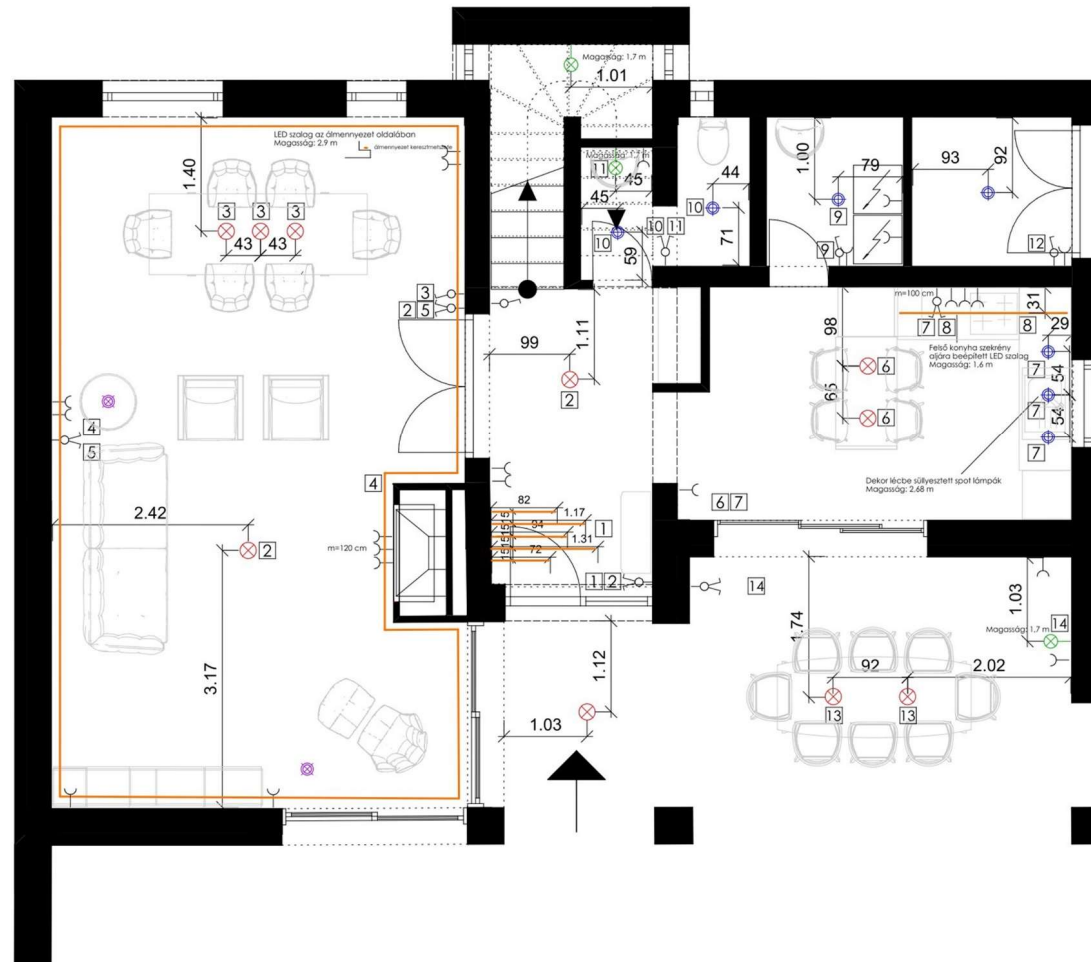

2. FAL

4. FAL

Dokumentáció neve:
 FÜRDŐSZOBA BURKOLÁSI TERV

Tervezte:
 Horváth Rita
www.tigertrend.hu

JELMAGYARÁZAT	
	Mennyezeti, függesztett lámpakiállítás
	Beépített spot lámpakiállítás
	Falíkar lámpakiállítás
	LED világítás
	Asztali vagy álló lámpa világítás
	Egypólusú síma kapcsoló (m=100 cm)
	Csillár síma kapcsoló (m=100 cm)
	Konnektor (m=30 cm)

Dokumentáció neve:
VILÁGÍTÁSI TERV
FÖLDSZINT

Tervezte:
Horváth Rita
www.tigertrend.hu

JELMAGYARÁZAT	
	Mennyezeti, függesztett lámpakiállítás
	Beépített spot lámpakiállítás
	Falíkar lámpakiállítás
	Asztali vagy álló lámpa világítás
	Egypólusú síma kapcsoló (m=100 cm)
	Csilár síma kapcsoló (m=100 cm)
	Konnektor (m=30 cm)